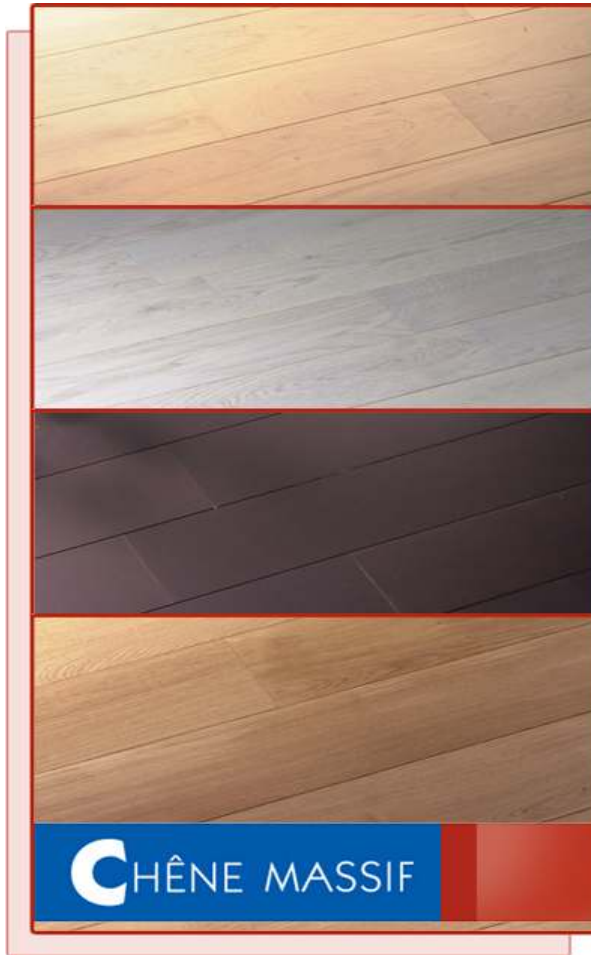

Catalogue 2007 - Parquets bois massif

- *Delarbre propose toute une gamme de parquets pour la réalisation de décors classiques, actuels ou anciens.*
- *Nous offrons un large choix de finition réalisée en usine pour une qualité optimale et des parquets bruts, prêt à personnaliser avec une cire, une huile ou un verni.*
- *Notre gamme est présentée en 3 univers :*
 - *Les Parquets d'Aujourd'hui*
 - *Les Parquets d'Époque*
 - *Les Plancher Meunier*

Parquets d'aujourd'hui

Le choix du bois

Le **Chêne**, star de l'ébénisterie depuis toujours, reste une essence très employée pour sa solidité et sa longévité. Le Chêne est la plus solide référence des vrais amoureux du bois.